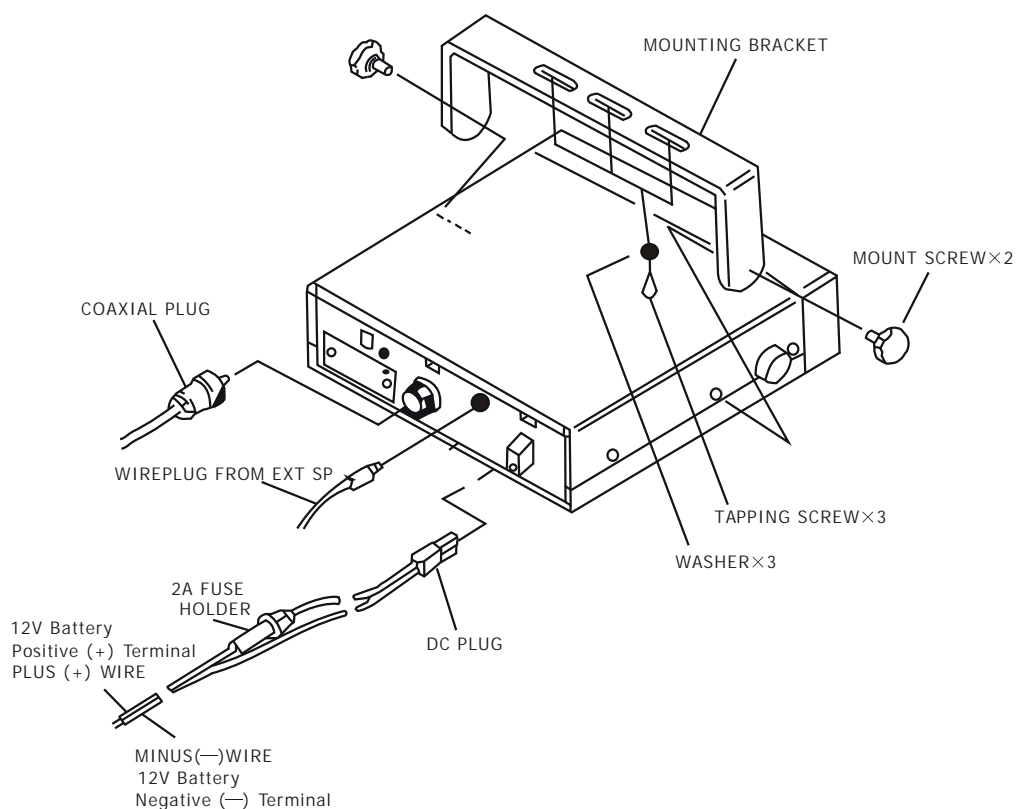

Specifications

General

Frequency Coverage
All 240 CB Channels
26.065 to 28.755MHz

Modulation Mode
AM/FM

Antenna Impedance
50 Ohm

Power supply required
13.8Volt DC

Dimensions-(WHD)
160(W) x 55 (H) x 210 (D) mm

Weight
1,100 g

Receiver

Sensitivity
FM $1\mu v$, S/N 20dB,
AM $1\mu v$, S/N 10dB

Adjacent channel Rejection
60dB(at 10KHz) greater than
70dB(for 20KHz)

Intermediate Frequency
1st IF = 10.695MHz
2nd IF = 455KHz

Audio Output
2 Watts at 8 Ohm

Frequency Response
450Hz -2500Hz

Cross modulation
45dB or better

Squelch
 $0.2\mu v \sim 500\mu v$

Transmitter

Output Power
AM/FM
High 7 watt, Low 4 watt

Modulation Capability
AM 100%
FM ± 2.5 KHz deviation max

Spurious Radiation
60dB or better

Frequency Tolerance
Better than 0.005%

Current Drain(13.8V supply)
1.3 Amps (no modulation)
2.0 Amps (full modulation)